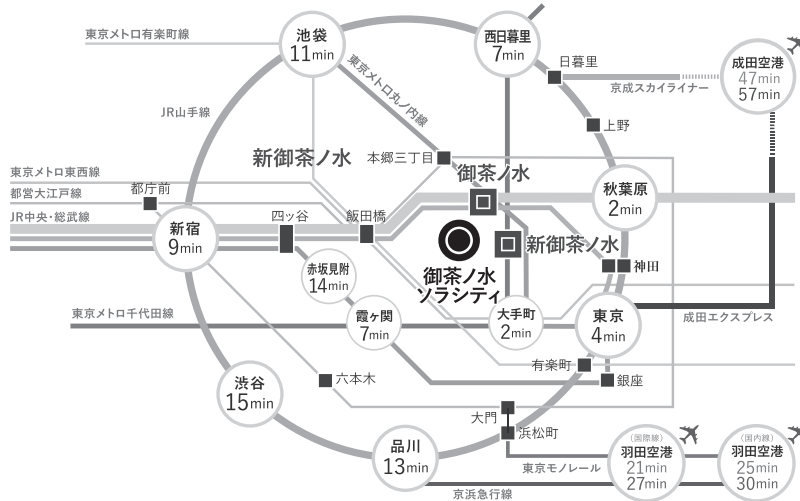

## 交通案内図

### 【御茶ノ水ソラシティカンファレンスセンター】

〒101-0062 東京都千代田区神田駿河台4-6

TEL : 03-6206-4855

ご来場の際は、公共交通機関をご利用下さい。

JR中央線・総武線	JR御茶ノ水駅 [聖橋口]	徒歩1分
JR山手線・総武線・京浜東北線	JR秋葉原駅 [電気街口]	徒歩9分
東京メトロ千代田線	新御茶ノ水駅 [聖橋方面改札]	駅直結
都営地下鉄都営新宿線	小川町駅 [B4出口]	徒歩6分
つくばエクスプレス	TX秋葉原駅 [A2出口]	徒歩13分

会場案内図

sola city Conference Center 1F